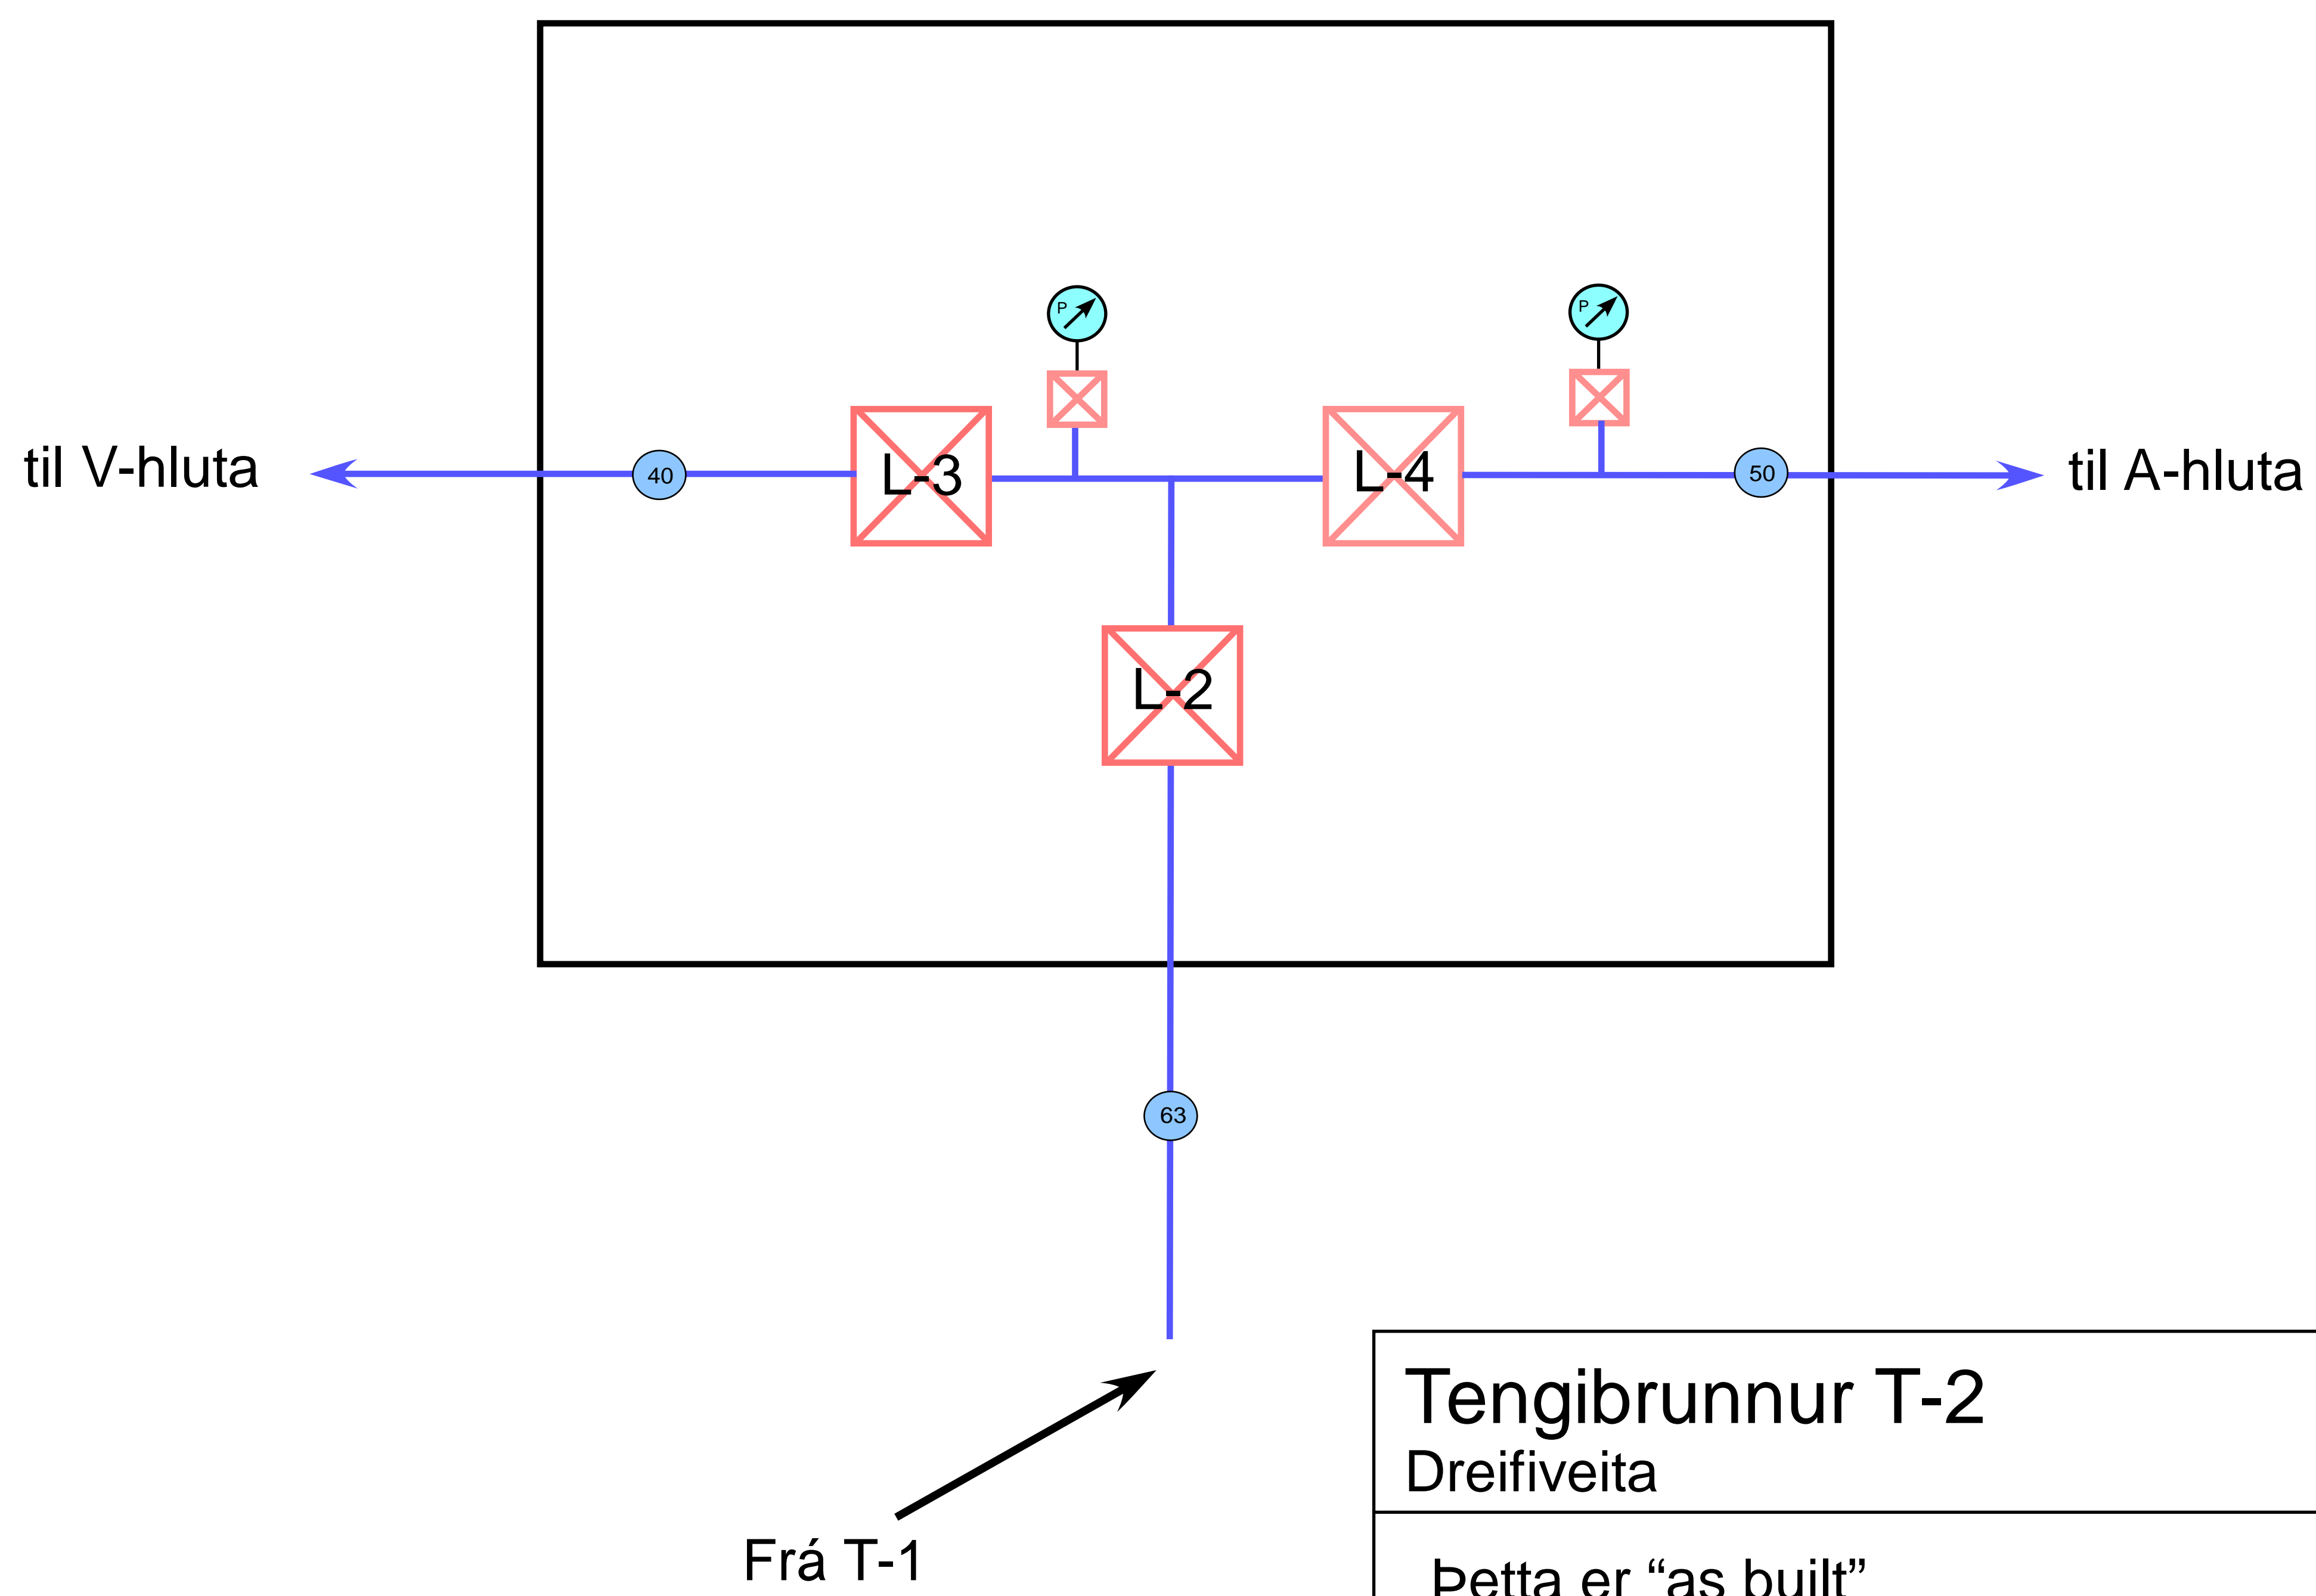

Tengibrunnur T-1 Aðalloki og dreifiveita
Lega suðurlagnar ekki þekkt
<small>ssjo//04-08-2020</small>

Tengibrunnur T-2 Dreifiveita
Þetta er "as built"
<small>ssjo//04-08-2020</small>